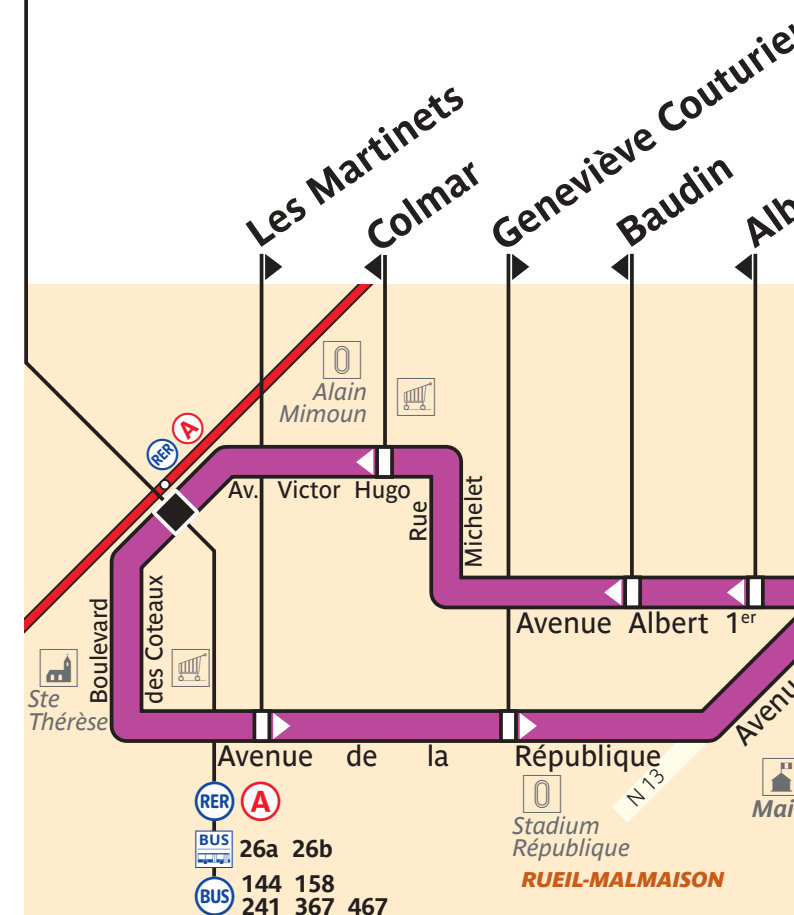

244

service clientèle 32 46
du lundi au vendredi de 7 à 21 h
et de 9 à 17 h les samedis, dimanches et jours fériés

Rueil-Malmaison RER

RER A
BUS 26a 26b
144 158
241 367 467

BUS 144 258
358 467

RUEIL-MALMAISON

BUS 144 160
241 360

SURESNES

T
2
93 144
241 AS

PARIS

RER C
M 1
BUS 73 82
PC1 Bb

Porte Maillot

ZONE TARIFAIRE 3

ZONE TARIFAIRE 2