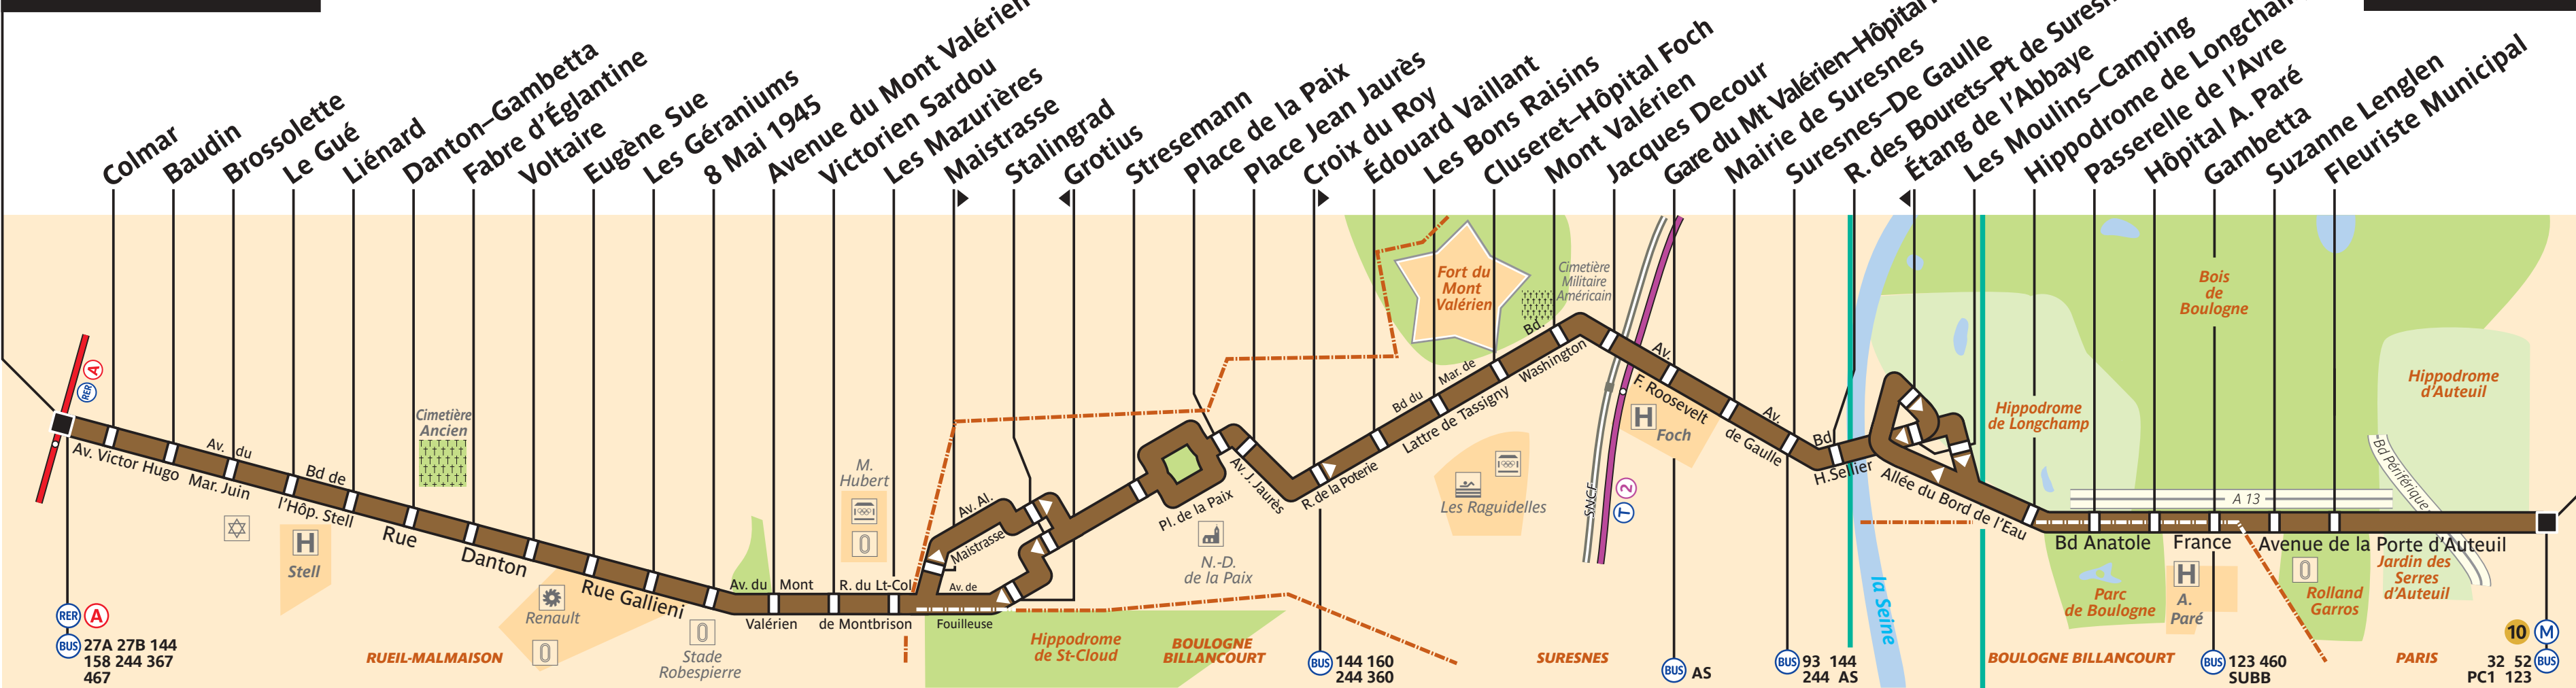

## Rueil-Malmaison RER

## Porte d'Auteuil

RER A  
BUS 27A 27B 144  
158 244 367  
467

BUS 144 160  
244 360

BUS AS

BUS 93 144  
244 AS

BUS 123 460  
SUBB

10 M  
BUS 32 52  
PC1 123

### ZONE TARIFAIRE 3

### ZONE TARIFAIRE 2