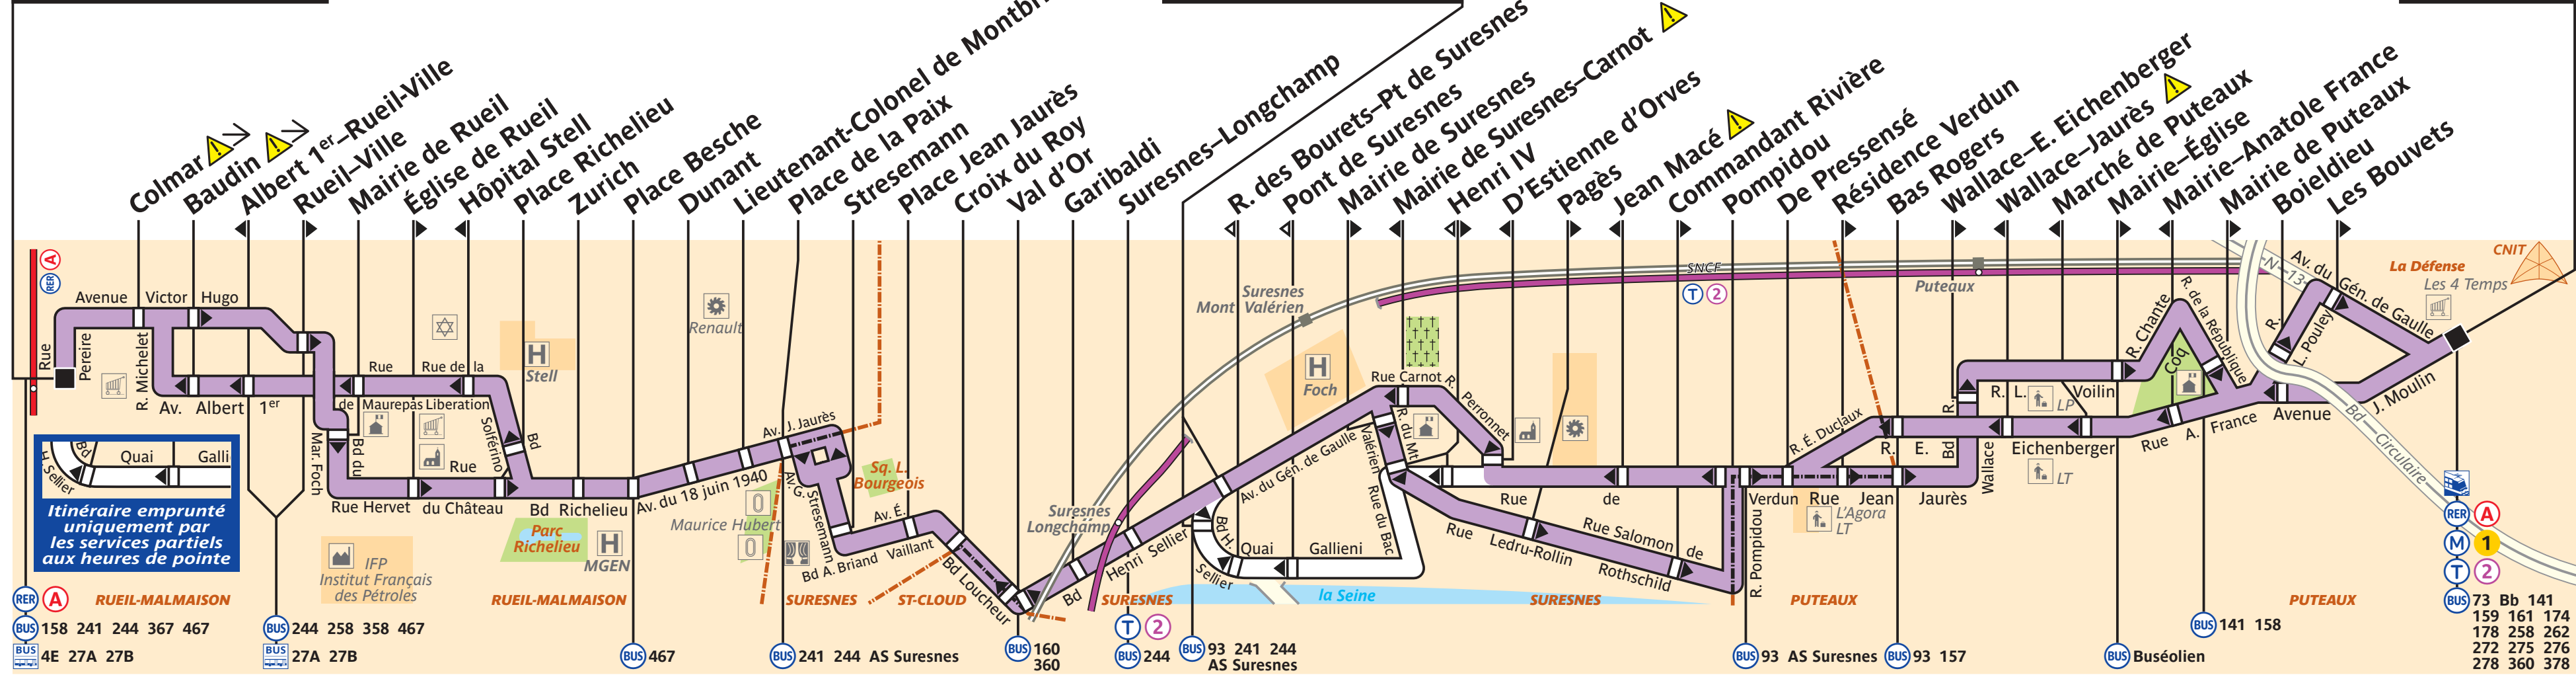

144

service clientèle **32 46**
du lundi au vendredi de 7 à 21 h
et de 9 à 17 h les samedis, dimanches et jours fériés
0,35 € par appel, depuis une ligne fixe

Rueil-Malmaison RER

Suresnes-De Gaulle

Itinéraire Partiel : La Défense-Charles de Gaulle

La Défense

Itinéraire emprunté uniquement par les services partiels aux heures de pointe

Arrêt non accessible actuellement

ZONE TARIFAIRE 3